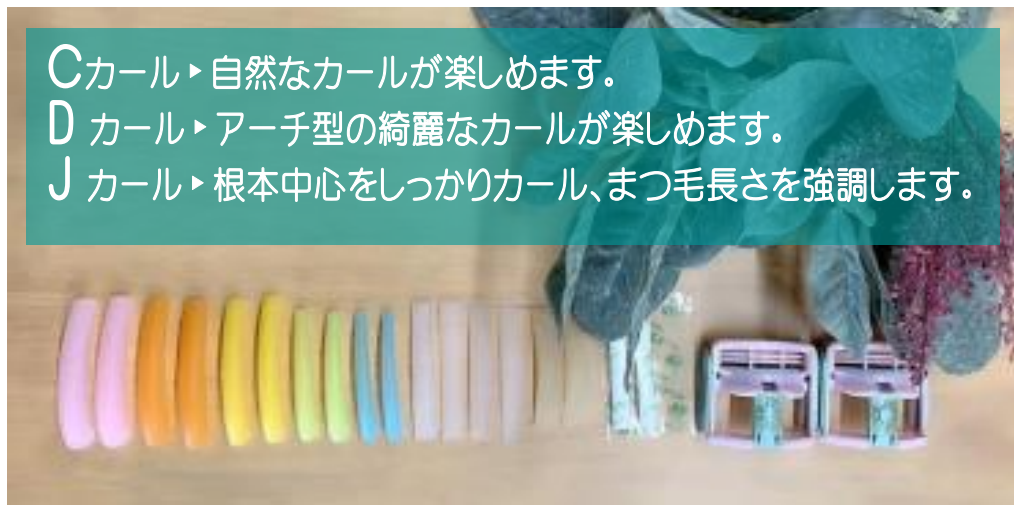

Eyelash Perm MENU

Protein System New! お勧めです。

- * クリニックカール...★★★ ¥4000
- * Protein ラッシュリフト...★★★★ ¥4300
- * Protein クリニックリフト...★★★★★ ¥4800

カールを選んで楽しめます。

▶▶▶

Cカール
大中小 3種

Dカール
D、UP、AQ
大中小 10種

【クリニック】 まつ毛を保護、補修しながら施術していきます。